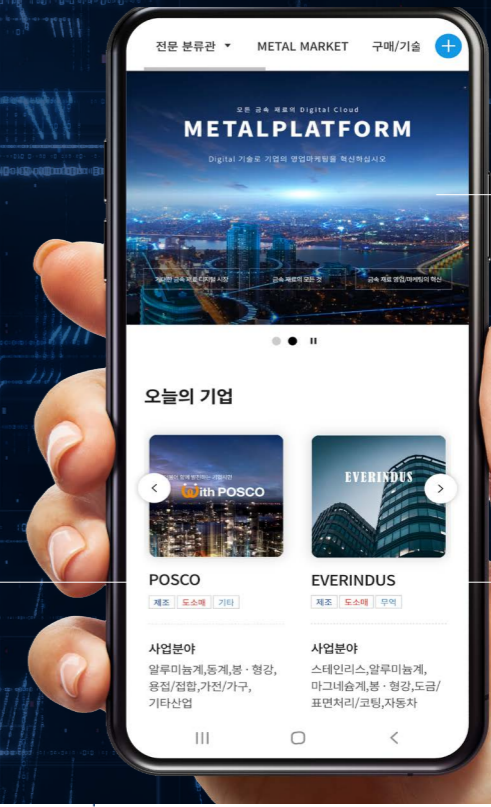

“ 모든 금속 재료의 Digital Cloud ”

Data 분석처리 | 기업 정보 Data 수집 | Data 기반 Digital Sales & Marketing

1. Web + Mobile Service

Web 서비스

Mobile 서비스

Main 화면

POSCO

Everindus