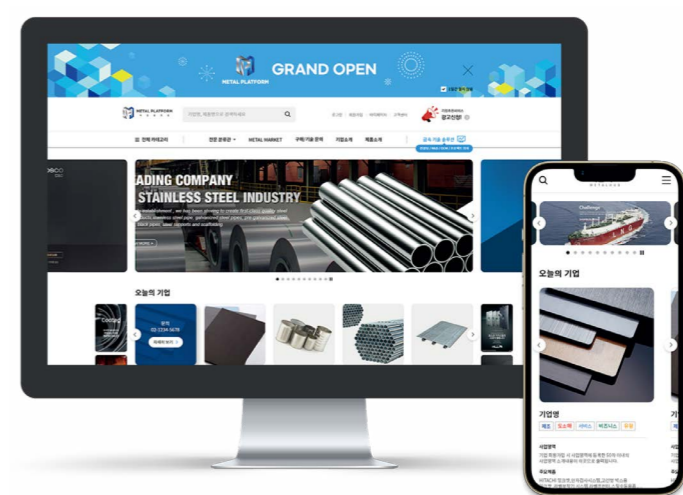

- Digital Factory
- Machine Vision
- Big-data
- Artificial intelligent (AI)
- Cloud Computing
- Smart Factory Solution
- Smart Sensor
- PLM, MES, ERP
- Industrial Robot

- IIoT
- Embedded
- PLC, DCS
- Industrial PC
- FA System
- Industrial Camera
- Image processing
- Etc...