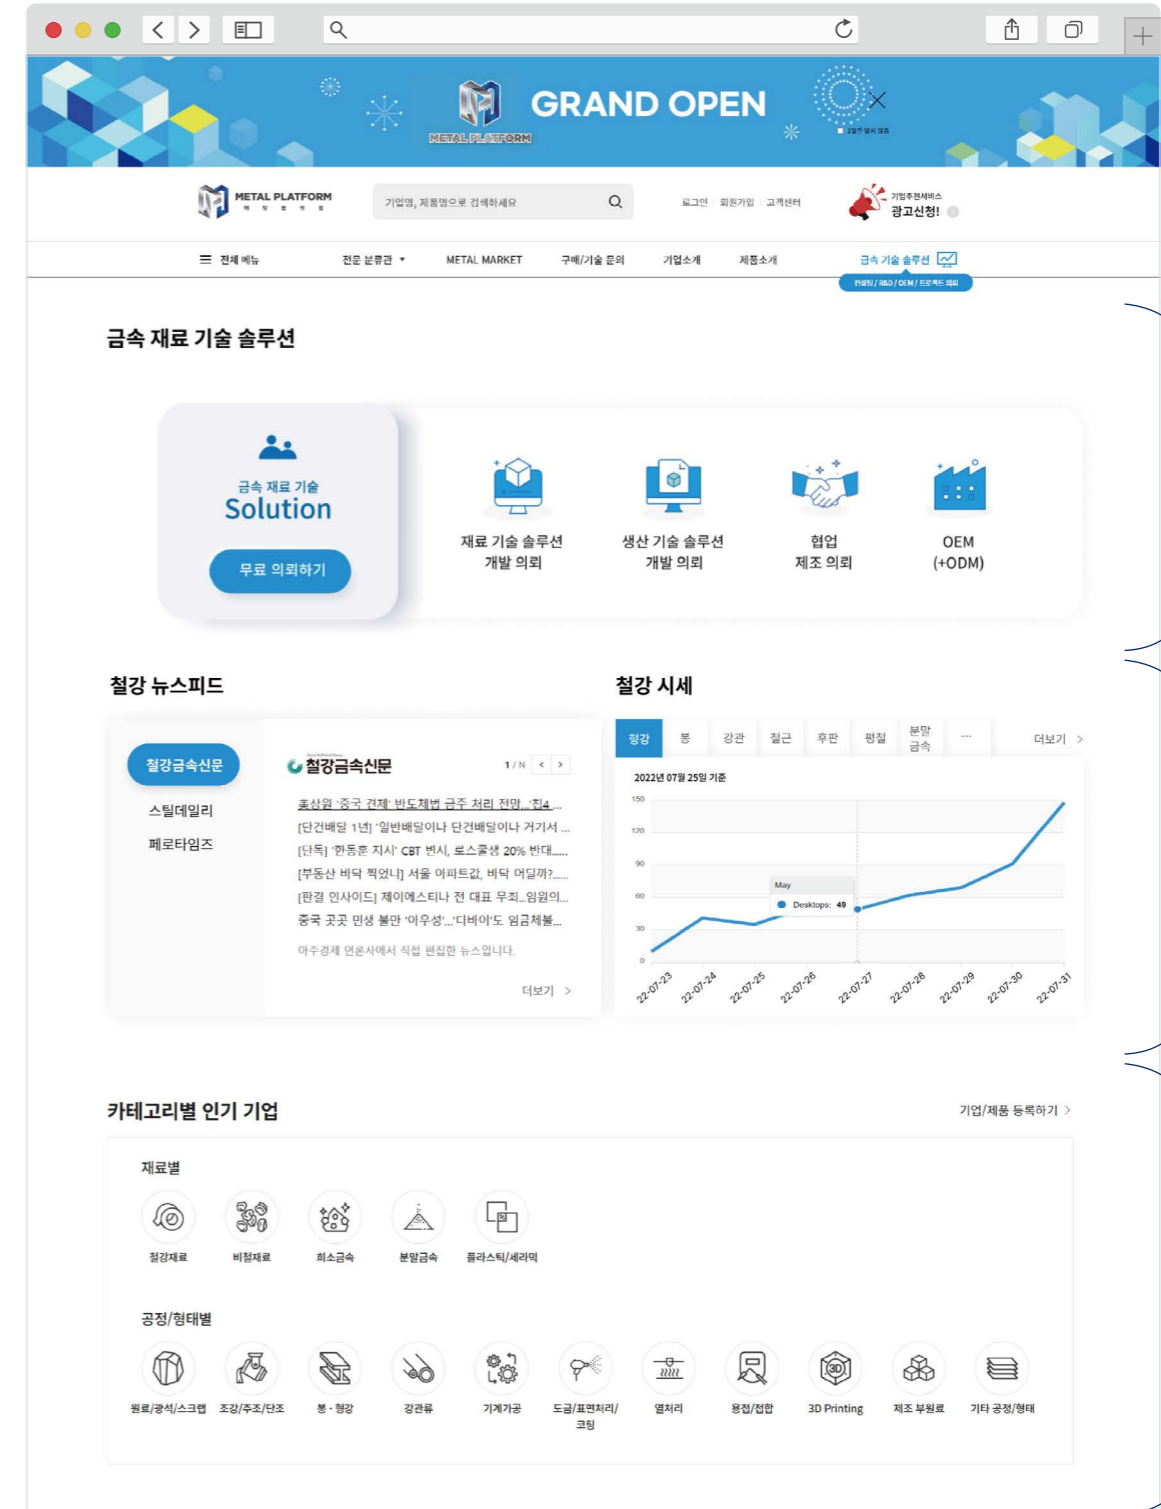

- IIoT
- Embedded
- PLC, DCS
- Industrial PC
- FA System
- Industrial Camera
- Image processing
- Etc...

3. MetalPlatform 메인 화면 시안

마케팅 영업
광고를 신청한 기업이 노출됩니다.

유통/판매
제품을 손쉽게 등록하고 관리해보세요.

기술솔루션
다양한 금속 제조 관련 Solution을 제공합니다. (전문가+파트너사 협업)